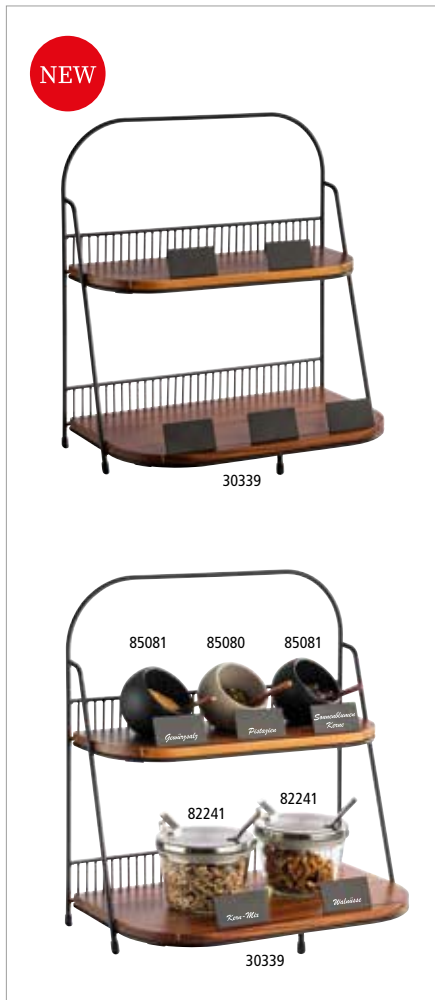

2 glasburkar + 2 lock i rostfritt stål
2 glasses + 2 stainless steel lids

	Ø cm	↑ cm	ltr.	pcs
82241	11	7,5	0,37	2

fällbart lock
foldable

580 ml

Weck-glas med lock, set om 2

Weck-glasses with lid, 2 pcs.

2 glasburkar + 2 lock i rostfritt stål
2 glasses + 2 stainless steel lids

	Ø cm	↑ cm	ltr.	pcs
82242	11	11	0,58	2

Weck-glas med lock, set om 2
Weck-glasses with lid, 2 pcs.

2 glasburkar + 2 trälock
2 glasses + 2 wooden lids

	Ø cm	↑ cm	ltr.	pcs
82243	11	7,5	0,37	2

Weck-glas med lock, set om 2
Weck-glasses with lid, 2 pcs.

2 glasburkar + 2 trälock
2 glasses + 2 wooden lids

	Ø cm	↑ cm	ltr.	pcs
82244	11	11	0,58	2

Extralock till Weck-glas / replacement lids for Weck-glasses

	Ø cm	↑ cm	passar till / fits to
82362	11	2	82243, 82244, 82346, 82347
82360	10,5	2	82239, 82240, 82346, 82347
82361	10,5	4,5	82241, 82242, 82346, 82347