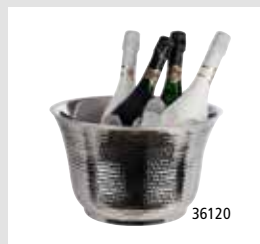

10738

10792

10739

36121

36120

exempel på presentation
presentation examples

Bägare „LINEA“
drinking cups

De elegant facetterade bägarna LINEA har många användningsområden inom bar-, club-, pool- och bufféverksamhet. Både de transparenta och färgade modellerna ger en elegant touch till alla miljöer. Idealiska eftersom de är stapelbara och tar liten plats vid förvaring och transport.