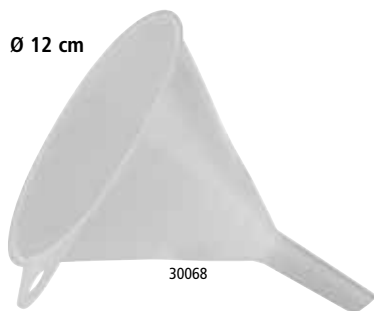

med handtag
with handle

måttskala invändigt
dimension scaling
inside

hållpip för säker hantering
discharge nose for safe handling

NEW

Ø 6 cm

30065

Ø 12 cm

30068