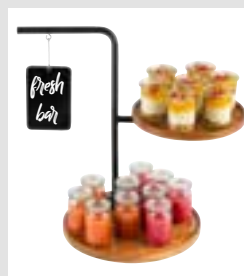

2-våningsbricka

2 tier tray

1 ställning av metall, svart, med antiglidtassar,
2 uttagbara hyllplan av oljat akaciaträ (34,5 x 20,5 x 1,5 cm)/(34,5 x 13 x 1,5 cm)
8 textskyltar (8 x 4 cm)

1 frame made of black metal with non-slip feet,
2 removable trays made of accacia wood (34,5 x 20,5 x 1,5 cm) / (34,5 x 13 x 1,5 cm)
8 labelling plates (8 x 4 cm)

	cm	↑ cm
30339	35,5 x 21	40

2-våningsbricka „IRON“

2-tier tray

1 ställning av svart metall
2 plattor av akaciaträ: Ø 23 cm, h: 1,5 cm / Ø 30 cm, h: 2,5 cm
2 textskyltar 15 x 10,5 cm

1 black metal frame
2 acacia wood panels: Ø 23 cm, H: 1,5 cm / Ø 30 cm, H: 2,5 cm
2 inscription labels 15 x 10.5 cm

	cm	↑ cm
30334	47 x 30	44

akaciaträ / acacia wood