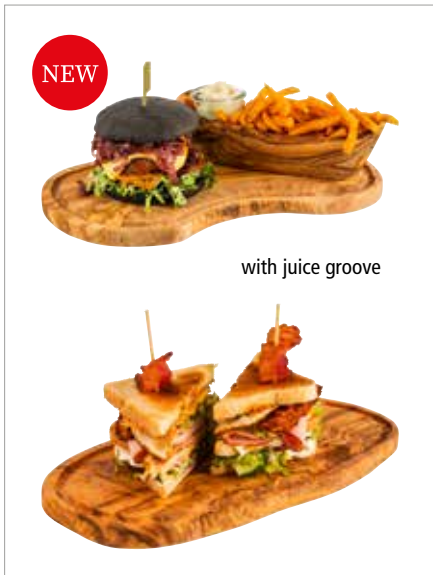

	cm	↑ cm	Färg / Colour
85091	30 x 25	8	
85088	30 x 25	8	

exempel på presentation
presentation example

stapelbar
stackable

85091

exempel på användning
application example

with juice groove

Serveringsbräda „OLIVE“
serving board