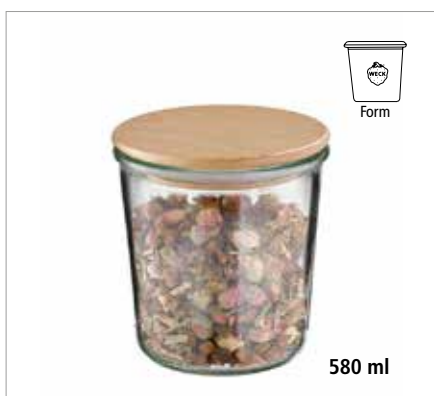

	Ø cm	↑ cm	ltr.	pcs
82242	11	11	0,58	2

Weck-glas med lock, set om 2
Weck-glasses with lid, 2 pcs.

2 glasburkar + 2 trälock
2 glasses + 2 wooden lids

	Ø cm	↑ cm	ltr.	pcs
82243	11	7,5	0,37	2

Weck-glas med lock, set om 2
Weck-glasses with lid, 2 pcs.