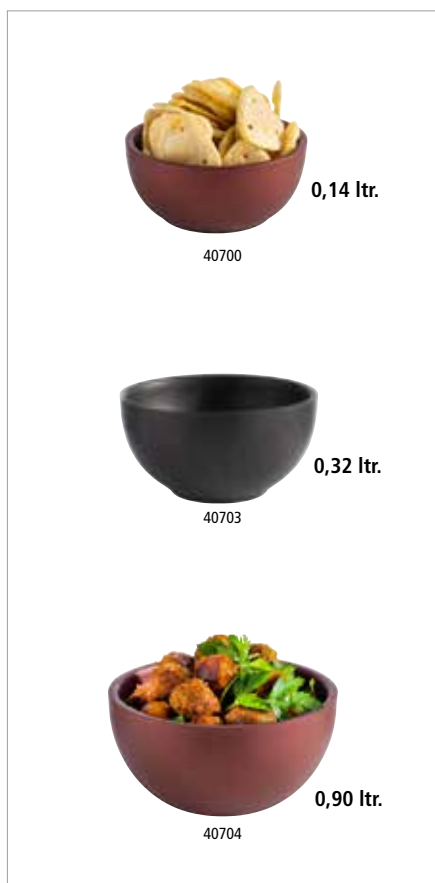

Skål „LEVANTE“
bowl

	Ø cm	↑ cm	ltr.	Färg / Colour
40700	9,5	4,5	0,14	
40701	9,5	4,5	0,14	
40702	12	6,5	0,32	
40703	12	6,5	0,32	
40704	17	8,5	0,90	
40705	17	8,5	0,90	

stapelbar stackable copper red grey black