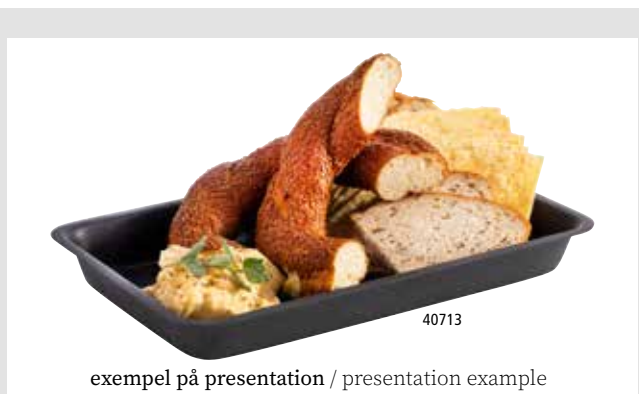

copper red
 grey black

exempel på presentation
presentation example