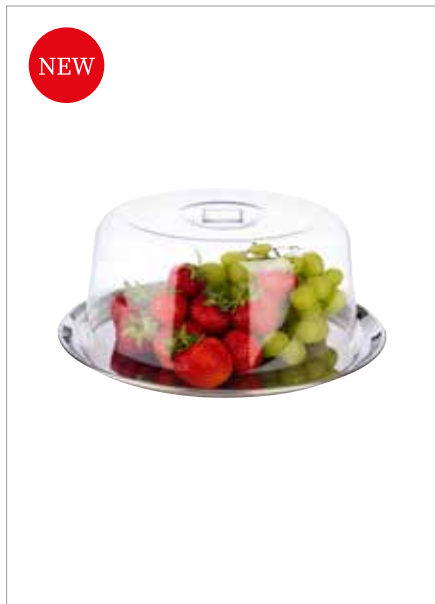

 oljat ekträ
oak wood oiled, with juice groove

	Ø cm	↑ cm
00818	32	2,0

06520

 exempel på presentation
presentation example

 PS
POLYSTYROL

passande kupor / cover

	Ø cm	↑ cm
06510	30	11,5
06512	30	11,5
06520	30	22