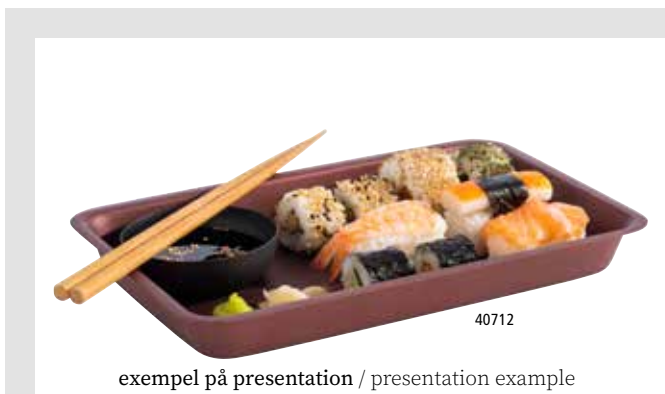

Bricka „LEVANTE“
tray

	cm	↑ cm	ltr.	Färg / Colour
40712	26,5 x 16	3	0,70	
40713	26,5 x 16	3	0,70	

copper red
 grey black

exempel på presentation
presentation example

NEW

4 delar
4 pcs.

12330

12335