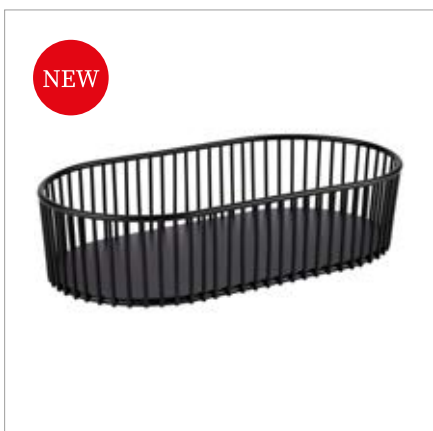

NEW

Korg „URBAN“
basket

	cm	↑ cm	Färg / Colour
30337	29 x 16	7	■