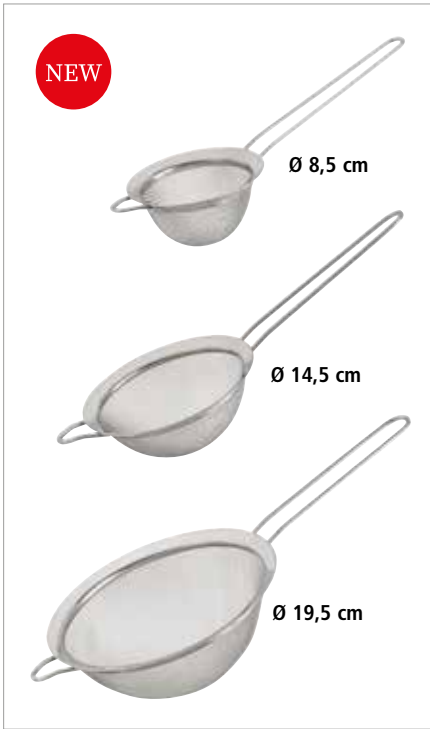

..... → cm
01020 13,5

Sil
strainer

..... Ø cm ↑ cm
74708 28,5 10

NEW

Ø 8,5 cm

Ø 14,5 cm

Ø 19,5 cm

Passersil, set om 3
strainer, 3 pcs.

set i 3 delar bestående av 3 silar: Ø 8,5 cm, l: 22,5 cm / Ø 14,5 cm, l: 32 cm / Ø 19,5 cm, l: 38,5 cm

set of 3 consisting of 3 sieves : Ø 8,5 cm, L: 22,5 cm / Ø 14,5 cm, L: 32 cm / Ø 19,5 cm, L: 38,5 cm