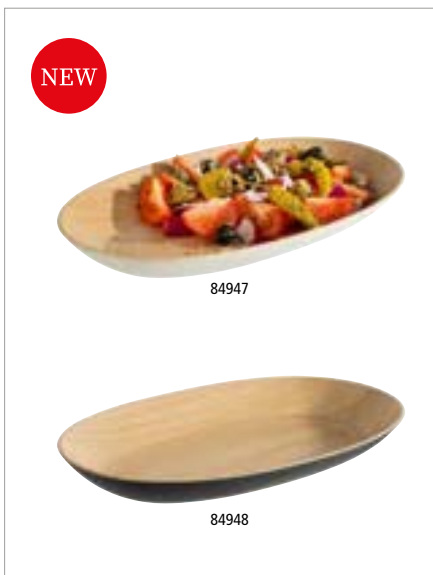

glidsäkert lock
non-slip lid

NEW

BRÖDFAT

Bricka "BRÖDFAT" tray

MAX
70°C

	cm	↑ cm	Färg / Colour
85140	41 x 18	2,3	
85141	41 x 18	2,3	

Greppyta med hål för upphängning
handle area with hanging hole

NEW